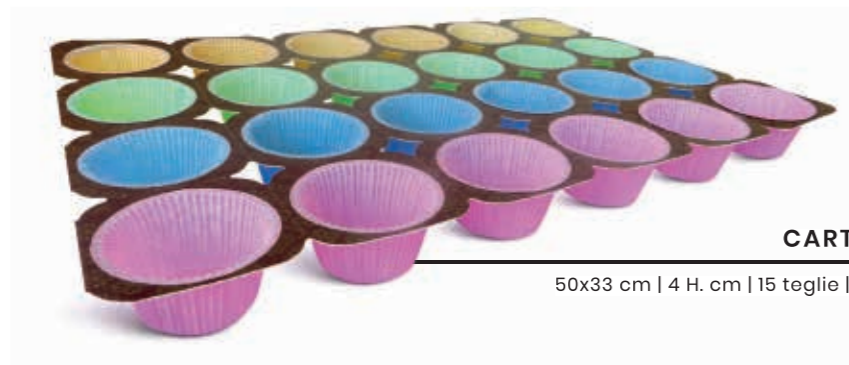

CARTONE | **41925**
50x33 cm | 4 H. cm | 15 teglie | 24 pz.

41926

CARTONE

7x5 cm | 4 H. cm | 675 pz.
Cupcake rivestito all'interno.
Adatto anche per pasticceria fresca.