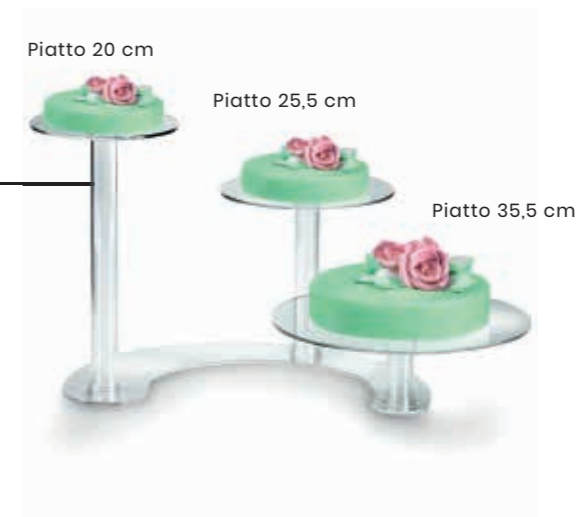

34570 | **CARTONE**
Spessore: 1,2 cm
30 ø cm | 5 pz.

Sottotorta professionali rosa/celesti

34590 | **PLASTICA**
72 L. x 56 H. cm | 1 pz.

34588 | **PLASTICA**
66 L. x 38 H. cm | 1 pz.

34589 | **PLASTICA**
61 L. x 43,5 H. cm | 1 pz.