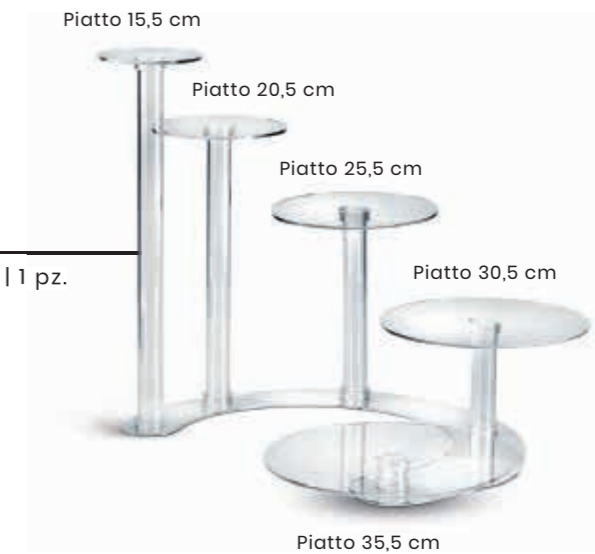

34570 | **CARTONE**
Spessore: 1,2 cm
30 ø cm | 5 pz.

Sottotorta professionali rosa/celesti

34590 | **PLASTICA**
72 L. x 56 H. cm | 1 pz.

34588 | **PLASTICA**
66 L. x 38 H. cm | 1 pz.

34589 | **PLASTICA**
61 L. x 43,5 H. cm | 1 pz.