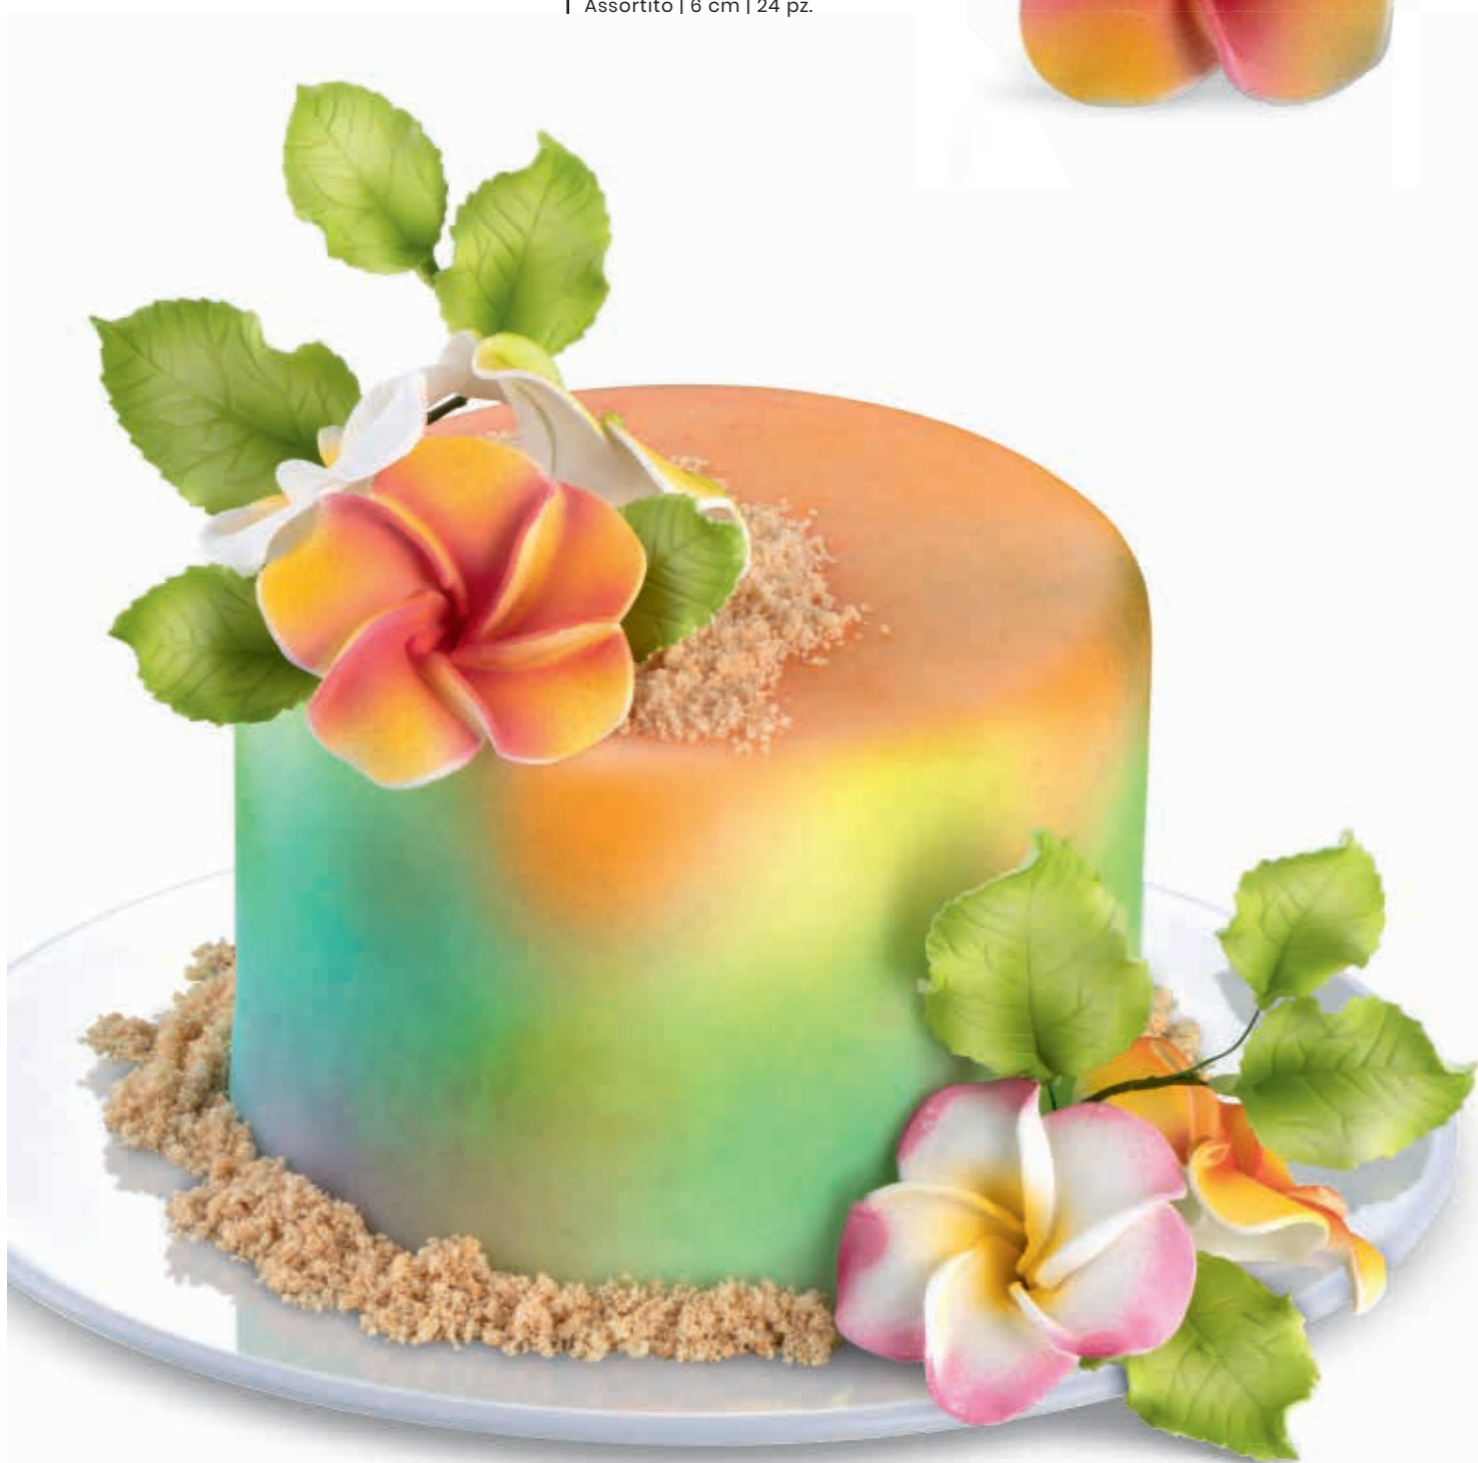

12160 ZUCCHERO Assortito | 6 cm | 24 pz.

Zucchero